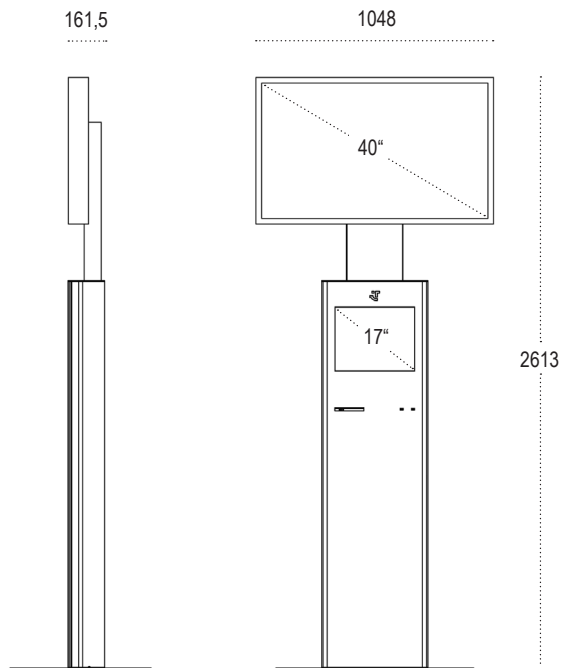

Das große Werbedisplay (Größen bis 42 Zoll) besticht mit seiner Leuchtkraft und Brillanz. Durch seine Anordnung wird die Werbung auch während Bedienvorgängen nicht verdeckt und lädt zusätzlich Kunden zur Bedienung ein. Es entsteht Werbung mit Fernwirkung.

#### Abmessungen

17 Zoll Interaktives Display ohne Werbedisplay  
(Auflösung: 1280 x 1024 Pixel)  
40 Zoll Werbedisplay Erweiterung  
(Auflösung: 1360 x 768 Pixel)  
• 1048 \* 2613 \* 161,5 mm (Breite \* Höhe \* Tiefe)  
• 40 kg

#### Ausstattung

- Elegantes Designergehäuse
- Frontseite Aluminium eloxiert
- Verchromte Seitenleisten
- Brilliantes, interaktives 17 Zoll Display
- Touchscreen
- Ultraschall Näherungssensor