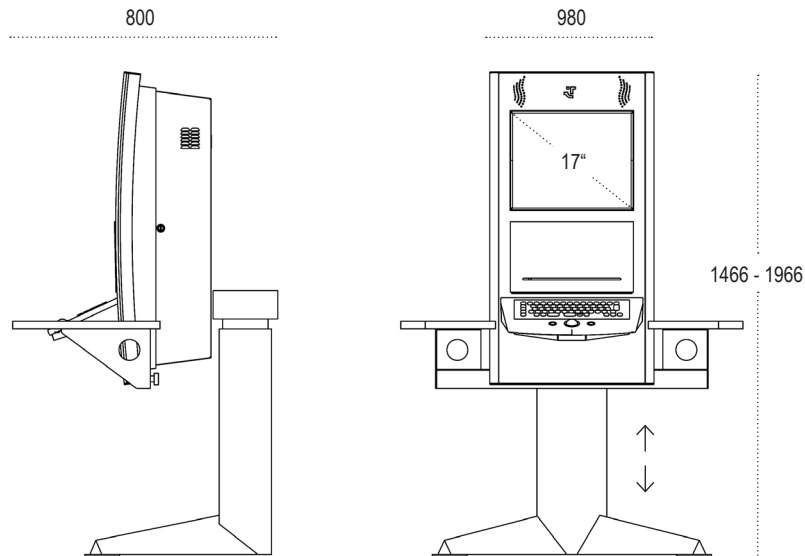

friendlyway butler 17[®]

Der Verwandlungskünstler

Im Bereich der barrierefreien Kiosknutzung setzt der friendlyway butler völlig neue Maßstäbe.

Der friendlyway butler lässt sich elektrisch per Knopfdruck in seiner Höhe verstellen. Damit ist er ideal für den Einsatz etwa in Kliniken, Behörden oder an touristischen Standorten geeignet.

Wie alle friendlyway Terminals besteht der friendlyway butler optisch durch eine veredelte Eloxal- oder Hochglanzlackoberfläche. Die Multifunktionsplatte bietet höchste Flexibilität. Trotz des kompakten Gehäuses befindet sich im Inneren des friendlyway butlers ein moderner, leistungsstarker Computer.

Das Gerät ist in zwei unterschiedlichen Tiefen erhältlich – je nachdem, wieviel Technologie Sie brauchen. Außerdem können Sie ihn wahlweise als freistehendes Modell oder zur direkten Montage an der Wand erwerben.

Technische Daten

friendlyway butler 17

Abmessungen

- 17 Zoll (Auflösung: 1280 x 1024 Pixel)
- 980 * 1466 bis 1966 * 800 mm (Breite * Höhe * Tiefe)
- 80 kg

Ausstattung

- Elegantes Designergehäuse
- Frontseite Aluminium eloxiert
- Verchromte Seitenleisten
- Elektrischer Standfuß, stufenlos höhenverstellbar
- praktische Ablageflächen
- Brillantes 17 Zoll Display