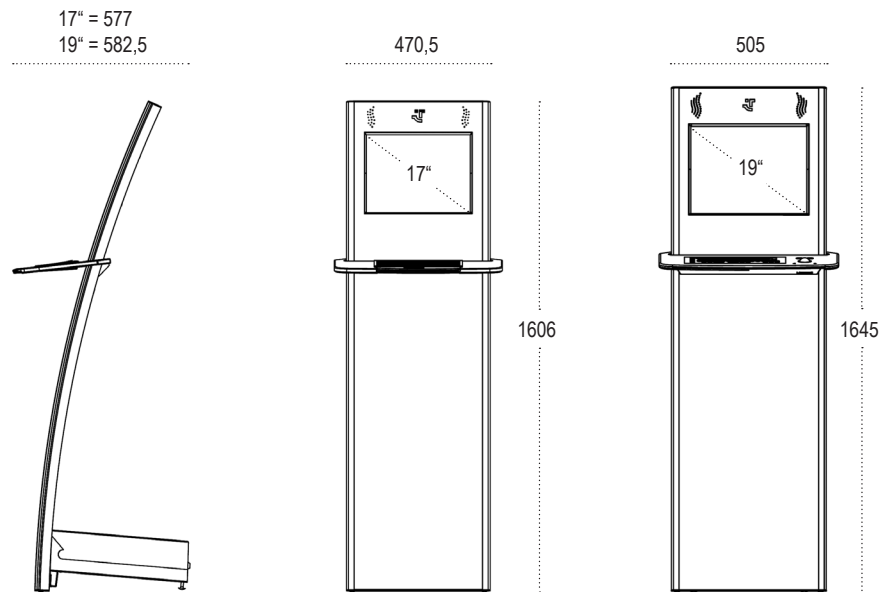

friendlyway classic 17/19[®]

Der edle Klassiker

Als meistverkauftes System in Europa ist der friendlyway classic zum Leitbild für moderne Infoterminals geworden.

Der friendlyway classic vereint Funktionalität mit Eleganz. Mit seinem 4,7 cm schanken Gehäuse und einer veredelten Eloxal- oder Hochglanzlackoberfläche passt er sich jedem Ambiente optimal an.

Der friendlyway classic eignet sich ideal für Messen oder Events. Dank seines einzigartigen Aufbaus lässt er sich einfach transportieren. Eine hohe Standfestigkeit vor Ort ist gewährleistet.

Das komplette System ist modular aufgebaut: Sie können sich Ihren persönlichen friendlyway classic nach Ihrem Bedarf individuell zusammenstellen. Eine Folienbeklebung in Ihrem firmeneigenen Design rundet das Gesamtbild ab.

auch zur Miete!

Technische Daten

friendlyway classic 17/19

Abmessungen

17 Zoll (Auflösung: 1280 x 1024 Pixel)
 • 470,5 * 1606 * 577 mm (Breite * Höhe * Tiefe)
 • 30 kg

19 Zoll (Auflösung: 1280 x 1024 Pixel)
 • 505 * 1645 * 582,5 mm (Breite * Höhe * Tiefe)
 • 40 kg