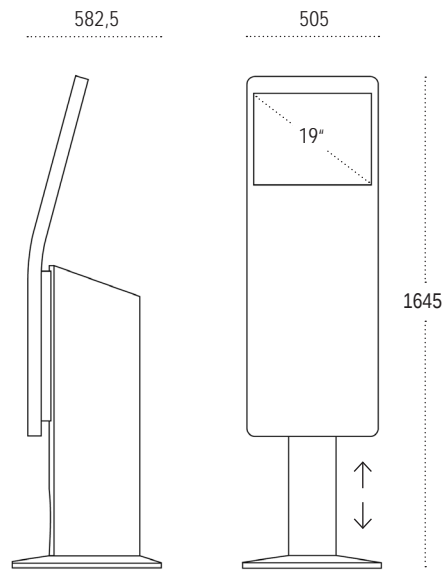

Verfügbar ab 2008

Technische Daten

friendlyway eco 19

Abmessungen

19 Zoll (Auflösung: 1280 x 1024 Pixel)
⌀ 505 * 1645 * 582,5 mm (Breite * Höhe * Tiefe)
• 90 kg

Ausstattung

- CO² minimiertes Designergehäuse aus FSC-Holz
- ⌀ Energieeffizientes 19 Zoll Display
- Throughglas Touchscreen mit Sicherheitsglas
- elektrisches Energiemanagement

Sonderausstattung

- Fujitsu Siemens Green PC mit sehr geringem Stromverbrauch im Stand-by-Modus; entspricht den EU-Umweltrichtlinien WEEE und ROHS
- ⌀ friendlyway composer Kiosk Software Paket (vorinstalliert)*
- ⌀ Microsoft Windows XP Professional (vorinstalliert)*
- Elektrische Höhenverstellung und damit barrierefrei nach den gesetzlichen Anforderungen
- Integrierte HiFi Lautsprecher
- ⌀ Tastatur (aus Edelstahl)
- ⌀ Netzwerkanbindung per Funk (wireless LAN)
- Bluetoothfunktionalität
- Webcam
- Ultraschall Näherungssensor
- ⌀ Bezahlfunktion (Magnet- und Chipkartenleser)
- ⌀ Thermodrucker (58 - 112 mm)
- Folienbeklebung in Ihrem Firmen CI auf dem System
- Lackierung des Terminals in beliebiger RAL-Farbe
- ⌀ 3 Jahre sorglos all-inclusive Vor-Ort Service
- Weitere Ausstattungsoptionen auf Anfrage

* nur in Verbindung mit einem Multimedia PC