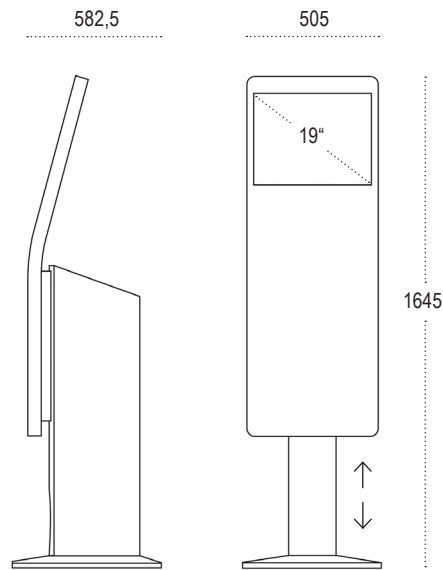

Verfügbar ab 2008

Technische Daten

friendlyway eco 19

Abmessungen

- 19 Zoll (Auflösung: 1280 x 1024 Pixel)
- 505 * 1645 * 582,5 mm (Breite * Höhe * Tiefe)
- 90 kg

Ausstattung

- CO² minimiertes Designergehäuse aus FSC-Holz
- Energieeffizientes 19 Zoll Display
- Throughglas Touchscreen mit Sicherheitsglas
- elektrisches Energiemanagement

Sonderausstattung

- Fujitsu Siemens Green PC mit sehr geringem Stromverbrauch im Stand-by-Modus; entspricht den EU-Umweltrichtlinien WEEE und ROHS
- „friendlyway composer Kiosk Software Paket“ (vorinstalliert)*
- Microsoft Windows XP Professional (vorinstalliert)*
- Elektrische Höhenverstellung und damit barrierefrei nach den gesetzlichen Anforderungen
- Integrierte HiFi Lautsprecher
- Tastatur (aus Edelstahl)
- Netzwerkanbindung per Funk (wireless LAN)
- Bluetoothfunktionalität
- Webcam
- Ultraschall Näherungssensor
- Bezahlfunktion (Magnet- und Chipkartenleser)
- Thermodrucker (58 - 112 mm)
- Folienbeklebung in Ihrem Firmen CI auf dem System
- Lackierung des Terminals in beliebiger RAL-Farbe
- 3 Jahre sorglos all-inclusive Vor-Ort Service
- Weitere Ausstattungsoptionen auf Anfrage

* nur in Verbindung mit einem Multimedia PC