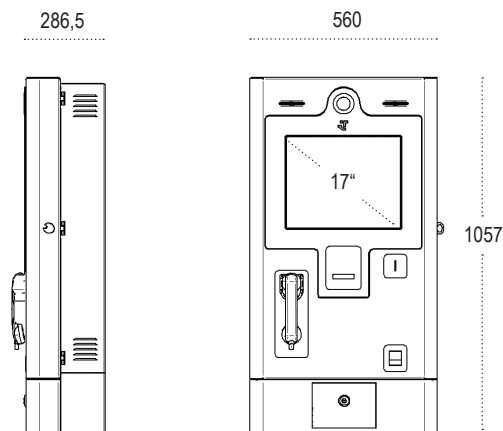

Technische Daten

friendlyway payphone 17

Abmessungen

- 17 Zoll Bildschirm (Auflösung: 1024 x 768 Pixel)
- 560 * 900 * 299 mm (Breite * Höhe * Tiefe) (ohne Safe)
- 60 kg

Ausstattung

Hardware:

- Leistungsstarker Multimedia PC mit robusten Industrie-Komponenten und Anbindung über Ethernet inkl. Windows XP embedded
- rostfreies Edelstahlgehäuse
- Klimatisierung (Semi-Outdoor)
- 17 Zoll ToughTouch-Display
- Integrierte HiFi Lautsprecher
- Webcam
- Münzprüfer
- Telefonhörer
- ISDN-Interface

Software:

- ALADIN Basisterminal Operating System
- inkl. Basis User-Interface
- ALADIN Bezahl-Software
- ALADIN Telefonie-Software
- ALADIN Münzerverarbeitungssoftware
- ALADIN OnScreen Tastatur
- Vorinstalliert und vorkonfiguriert

Sonderausstattung

- BlueTooth Download-Funktion (Hard- & Software)
- ALADIN Video-Telefonie-Software