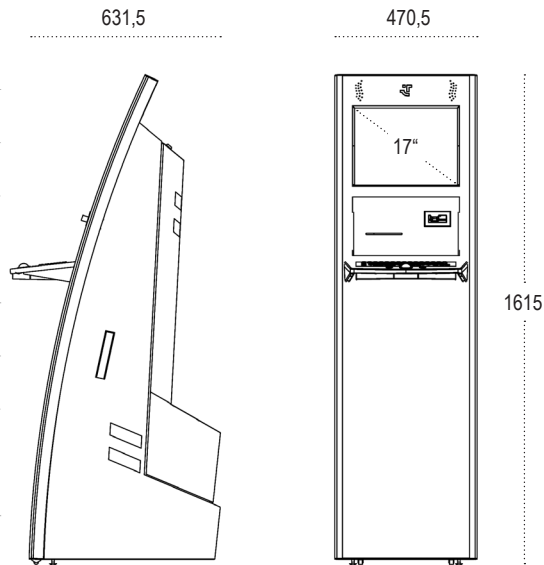

Technische Daten

friendlyway van 17

Abmessungen

- 17 Zoll (Auflösung: 1280 x 1024 Pixel)
- 470,5 * 1615 * 631,5 mm (Breite * Höhe * Tiefe)
- 60 kg

Ausstattung

- Elegantes Designergehäuse
- Frontseite Aluminium eloxiert
- Verchromte Seitenleisten
- Brillantes 17 Zoll großes Display

Sonderausstattung

- Aktueller, leistungsstarker Multimedia PC mit friendlyway electronic stability program* (Jeder Neustart setzt Ihr System auf den Sollzustand zurück. Dadurch haben Viren, Würmer, Trojaner und andere unbeabsichtigte Veränderungen der Systemkonfiguration keine Chance mehr)
- „friendlyway composer Kiosk Software Paket“ (vorinstalliert)*
- Microsoft Windows XP Professional (vorinstalliert)*
- Integrierte HiFi Lautsprecher
- Touchscreen (normal oder schlagfest)
- Tastatur (Kunststoff oder vandalensicher aus Edelstahl)
- Magnet- und Chipkartenleser
- Thermodrucker (58 mm bis DIN A4)
- Laserdrucker
- Webcam
- Barcode-Leser
- CD-Brenner
- Bezahlfunktionen (Münz- und Geldscheinprüfer)
- Netzwerkanbindung per Funk (wireless LAN)
- Telefonoptionen (analog und VoIP)
- Beleuchtete Werbetafel mit individuellem Design
- Folienbeklebung in Ihrem Firmen CI auf dem System
- USV für unterbrechungsfreie Stromversorgung
- 3 Jahre sorglos all-inclusive Vor-Ort Service
- Weitere Ausstattungsoptionen auf Anfrage

* nur in Verbindung mit einem Multimedia PC